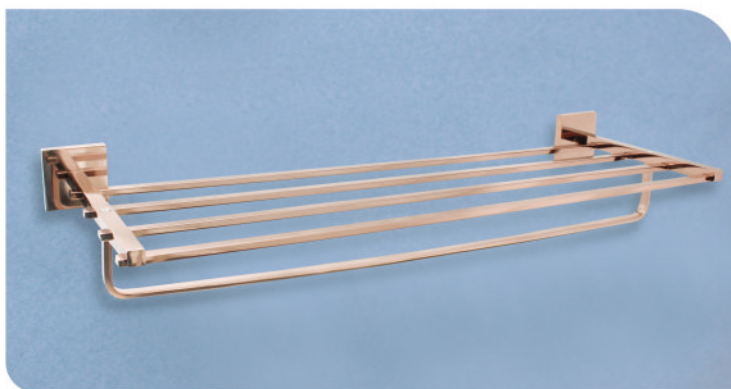

**Rs. 2130/-**

**Towel Rack 24"**

LE-2264 (Rose Gold) **Rs. 12,545/-**

**Towel Rack 18"**

LE-2265 (Rose Gold) **Rs. 11,915/-**